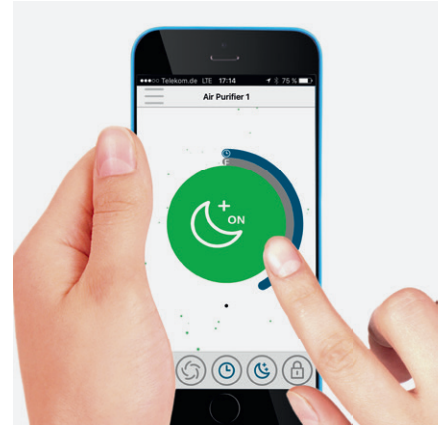

APP. "IDEAL AIR PRO"

Voor controle en bediening van het apparaat.
Beschikbaar via Google Play & Apple App
Store.